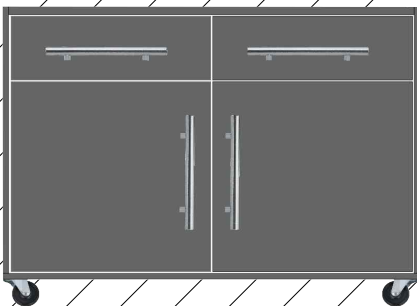

Modell: CO2T2S120
Höhe 92cm
Korpustiefe: 60cm
Korpusbreite: 120cm
2 Türen
2 Schubladen
1 Einlegeboden

Modell: CO2T120
Höhe 92cm
Korpustiefe: 60cm
Korpusbreite: 120cm
2 Türen
1 Einlegeboden